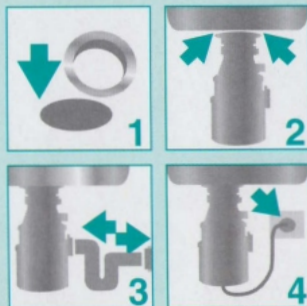

The garbage Disposer

It can be easily installed under your sink, it makes possible to get rid of organic food rubbish directly in the drain-pipe.

Food Waste Disposer, thanks to a particular mechanism, turns the food rubbish into very small particles which can be easily eliminated through the pipes.